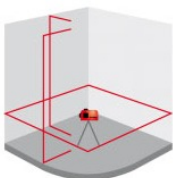

Futech Pluto 1.2

Actie !

Binnengebruik
1 Horizontale lijn 360° - 2 Verticale lijnen
Nu met gratis laser statief light duty 150!
Aantal horizontale lijnen: 1
Aantal verticale lijnen: 2
Loodpunt: neen
Nivellering: pendel
Nivelleringsbereik: 2.5°
Nauwkeurigheid: 3mm/10m
Batterijtype: alkaline 3xAA
Netstroomadapter: neen
Laserkleur: rood
Schroefdraad voor statief: 1/4"

Instapmodel prismalaser voor semi-professioneel gebruik

1 horizontale laserlijn 360° rondomrond (dankzij ingebouwd prisma) 2 verticale laserlijnen onder een hoek van 90°
Automatisch nivellerend (tot 2.5°) met magnetisch gedempt pendelsysteem
Transportblokkering
IP54 beschermingsgraad

Dankzij de pendelblokkering kan de nivelleringsfunctie uitgeschakeld worden en kunnen ook schuine lijnen geprojecteerd worden.
Gebruik met Line Tracer laserontvanger in optie
Bereik met ontvanger: circa 50m